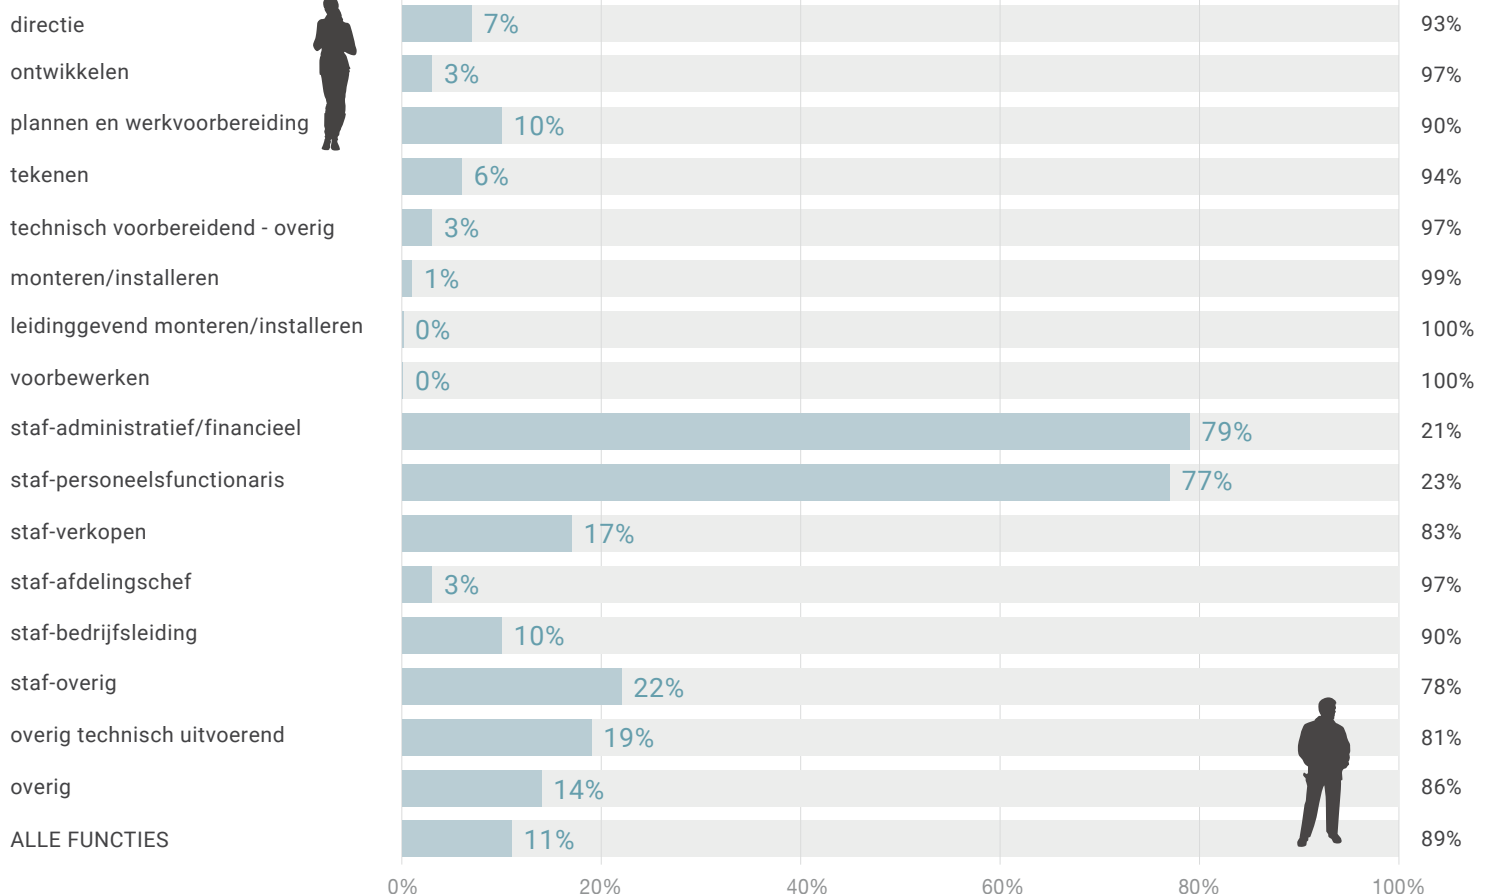

FACTSHEET - DIVERSITEIT

Nederland februari 2020

Aantal werknemers
aangesloten bij MnService

134.380

Omvang Beroepsbevolking NL

9.267.000

vrouwen

westerse migratieachtergrond

niet-westerse migratieachtergrond

55+

vrouwen

westerse migratieachtergrond

niet-westerse migratieachtergrond

55+

Vrouw vs. Man

FACTSHEET - DIVERSITEIT

Nederland februari 2020

Westerse migratieachtergrond vs. Niet-westerse migratieachtergrond vs. autochtoon

55+ vs. 55-