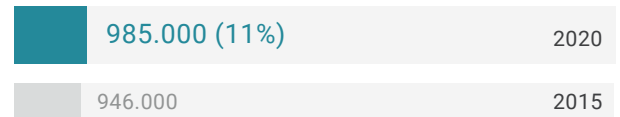

niet-westerse migratieachtergrond

55+

vrouwen

westerse migratieachtergrond

niet-westerse migratieachtergrond

55+

Vrouw vs. Man

FACTSHEET - DIVERSITEIT

Nederland april 2021

Westerse migratieachtergrond vs. Niet-westerse migratieachtergrond vs. autochtoon

55+ vs. 55-