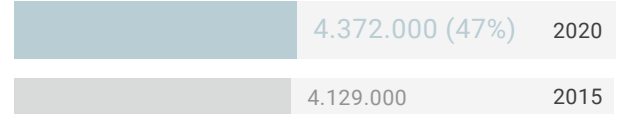

FACTSHEET - DIVERSITEIT

Nederland april 2021

Aantal werknemers
aangesloten bij MnService

138.256

Omvang Beroepsbevolking NL

9.308.000

vrouwen

westerse migratieachtergrond

niet-westerse migratieachtergrond

55+

vrouwen

westerse migratieachtergrond

niet-westerse migratieachtergrond

55+

Vrouw vs. Man