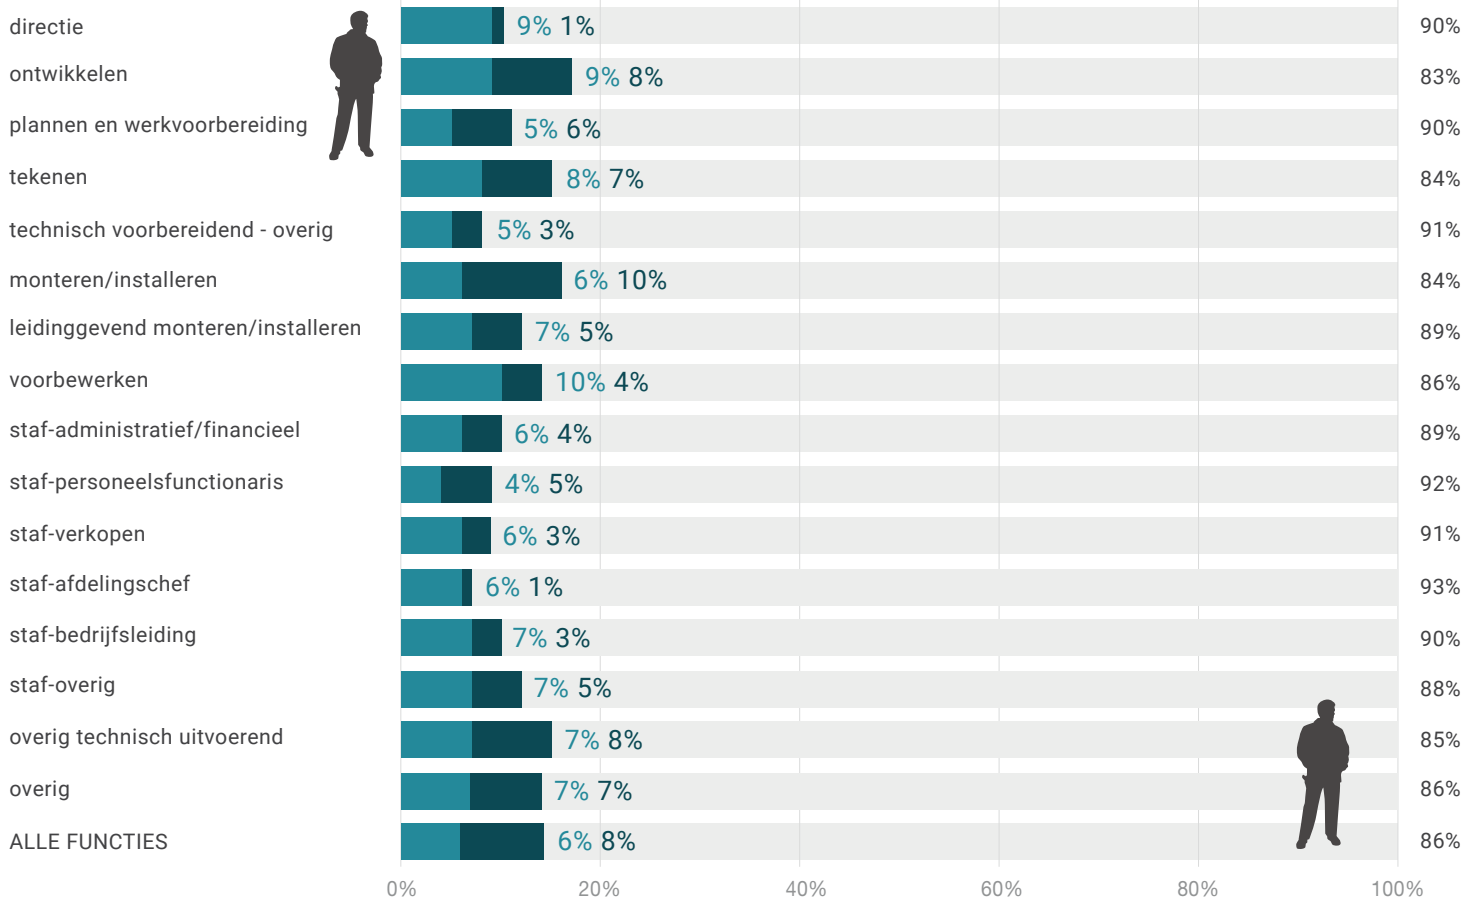

FACTSHEET - DIVERSITEIT

Nederland april 2021

Aantal werknemers
aangesloten bij MnService

138.256

Omvang Beroepsbevolking NL

9.308.000

vrouwen

westerse migratieachtergrond

niet-westerse migratieachtergrond

55+

vrouwen

westerse migratieachtergrond

niet-westerse migratieachtergrond

55+

Vrouw vs. Man

FACTSHEET - DIVERSITEIT

Nederland april 2021

Westerse migratieachtergrond vs. Niet-westerse migratieachtergrond vs. autochtoon

55+ vs. 55-