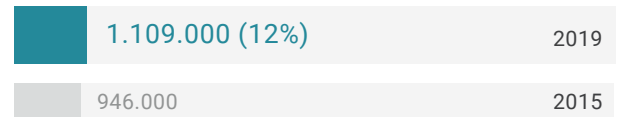

niet-westerse migratieachtergrond

55+

vrouwen

westerse migratieachtergrond

niet-westerse migratieachtergrond

55+

Vrouw vs. Man

FACTSHEET - DIVERSITEIT

Nederland februari 2020

Westerse migratieachtergrond vs. Niet-westerse migratieachtergrond vs. autochtoon

55+ vs. 55-