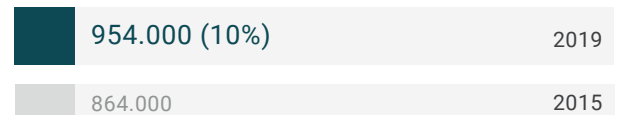

niet-westerse migratieachtergrond

55+

vrouwen

westerse migratieachtergrond

niet-westerse migratieachtergrond

55+

Vrouw vs. Man

FACTSHEET - DIVERSITEIT

Nederland februari 2020

Westerse migratieachtergrond vs. Niet-westerse migratieachtergrond vs. autochtoon

55+ vs. 55-