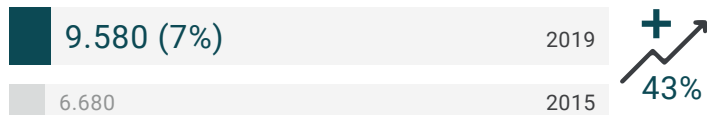

FACTSHEET - DIVERSITEIT

Nederland februari 2020

Aantal werknemers
aangesloten bij MnService

134.380

Omvang Beroepsbevolking NL

9.267.000

vrouwen

westerse migratieachtergrond

niet-westerse migratieachtergrond

55+

vrouwen

westerse migratieachtergrond

niet-westerse migratieachtergrond

55+

Vrouw vs. Man

FACTSHEET - DIVERSITEIT