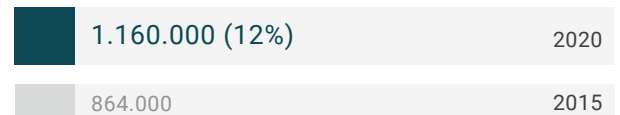

FACTSHEET - DIVERSITEIT

Nederland april 2021

Aantal werknemers
aangesloten bij MnService

138.256

Omvang Beroepsbevolking NL

9.308.000

vrouwen

westerse migratieachtergrond

niet-westerse migratieachtergrond

55+

vrouwen

westerse migratieachtergrond

niet-westerse migratieachtergrond

55+

Vrouw vs. Man

FACTSHEET - DIVERSITEIT

Nederland april 2021

Westerse migratieachtergrond vs. Niet-westerse migratieachtergrond vs. autochtoon

55+ vs. 55-