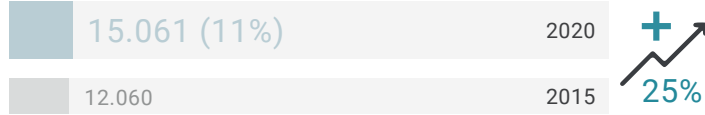

FACTSHEET - DIVERSITEIT

Nederland april 2021

Aantal werknemers
aangesloten bij MnService

138.256

Omvang Beroepsbevolking NL

9.308.000

vrouwen

westerse migratieachtergrond

niet-westerse migratieachtergrond

55+

vrouwen

westerse migratieachtergrond

niet-westerse migratieachtergrond

55+

Vrouw vs. Man

FACTSHEET - DIVERSITEIT