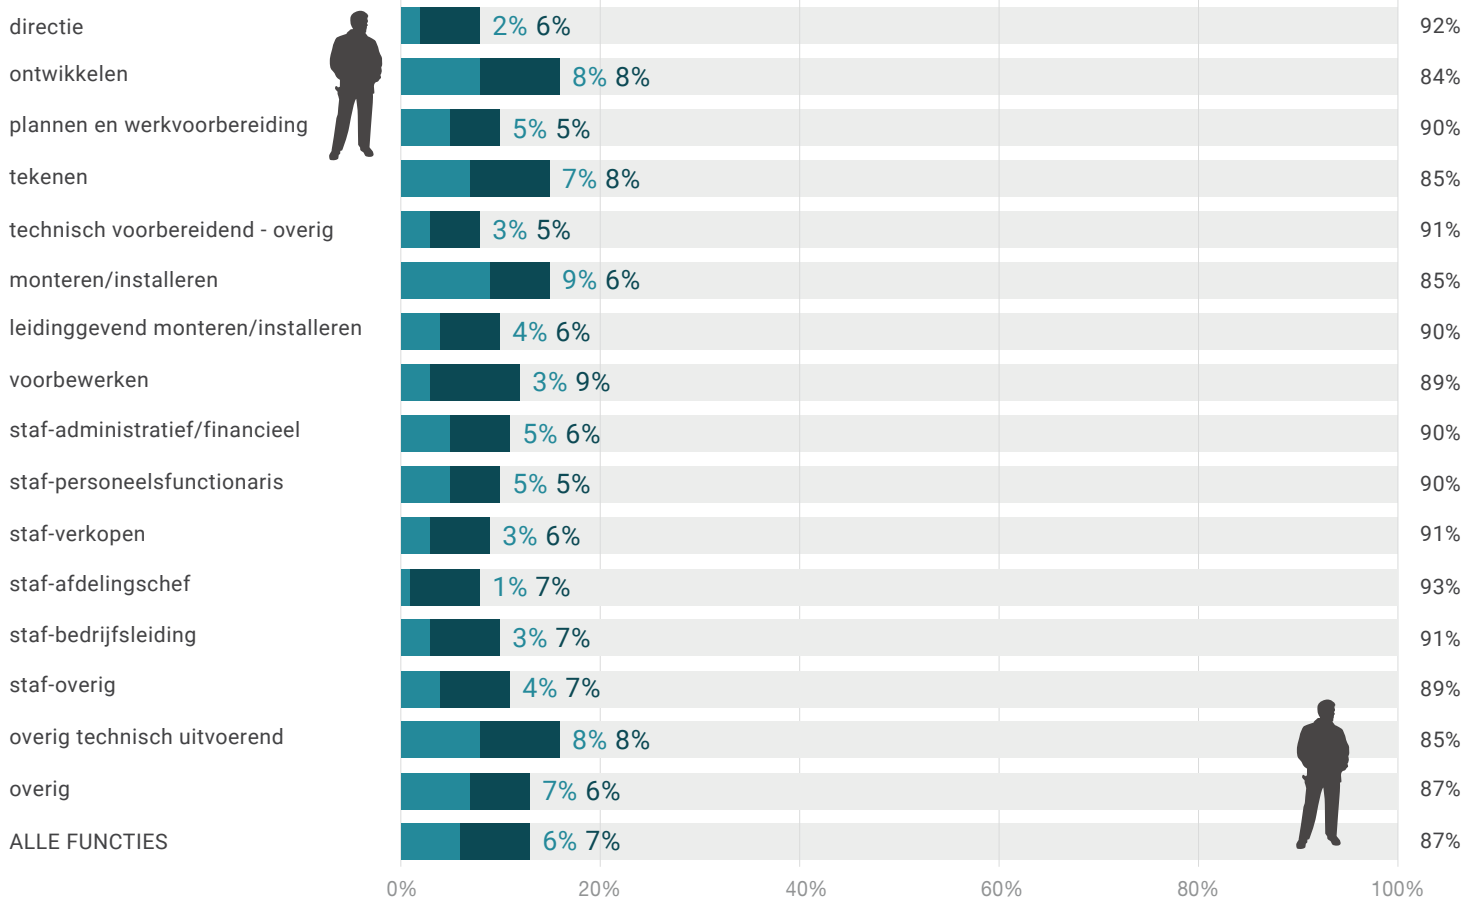

FACTSHEET - DIVERSITEIT

Nederland februari 2020

Aantal werknemers
aangesloten bij MnService

134.380

Omvang Beroepsbevolking NL

9.267.000

vrouwen

westerse migratieachtergrond

niet-westerse migratieachtergrond

55+

vrouwen

westerse migratieachtergrond

niet-westerse migratieachtergrond

55+

Vrouw vs. Man

FACTSHEET - DIVERSITEIT

Nederland februari 2020

Westerse migratieachtergrond vs. Niet-westerse migratieachtergrond vs. autochtoon

55+ vs. 55-