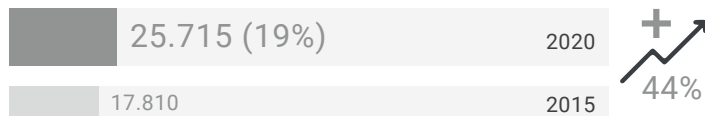

FACTSHEET - DIVERSITEIT

Nederland april 2021

Aantal werknemers
aangesloten bij MnService

138.256

Omvang Beroepsbevolking NL

9.308.000

vrouwen

westerse migratieachtergrond

niet-westerse migratieachtergrond

55+

vrouwen

westerse migratieachtergrond

niet-westerse migratieachtergrond

55+

Vrouw vs. Man

FACTSHEET - DIVERSITEIT