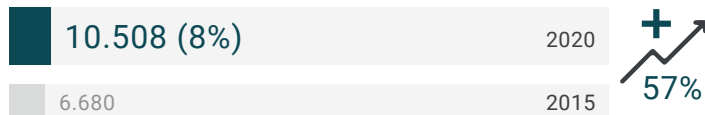

FACTSHEET - DIVERSITEIT

Nederland april 2021

Aantal werknemers
aangesloten bij MnService

138.256

Omvang Beroepsbevolking NL

9.308.000

vrouwen

westerse migratieachtergrond

niet-westerse migratieachtergrond

55+

vrouwen

westerse migratieachtergrond

niet-westerse migratieachtergrond

55+

Vrouw vs. Man

FACTSHEET - DIVERSITEIT