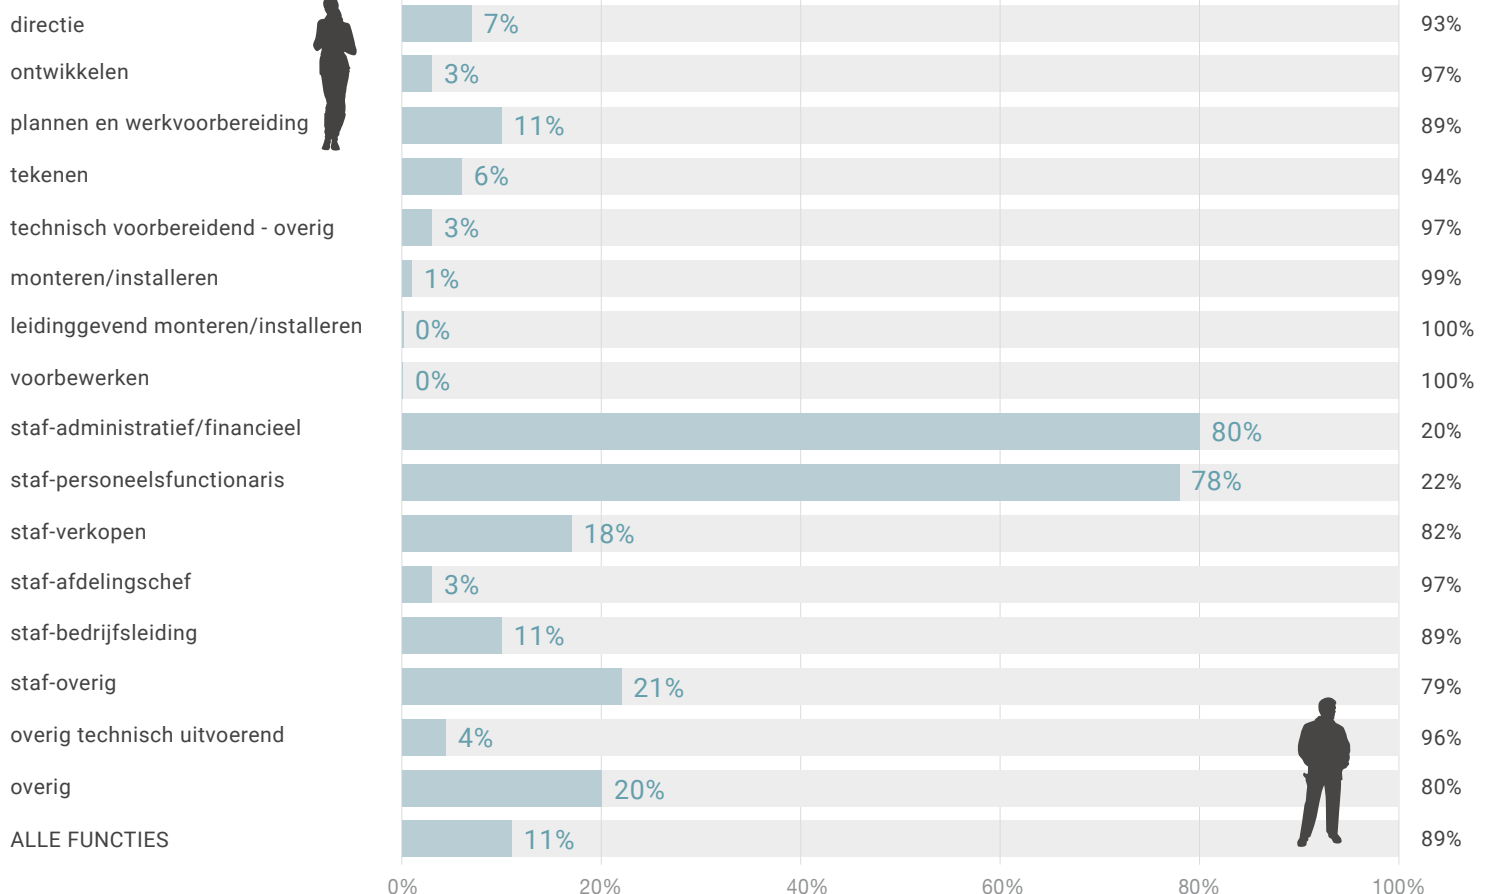

FACTSHEET - DIVERSITEIT

Nederland april 2021

Aantal werknemers
aangesloten bij MnService

138.256

Omvang Beroepsbevolking NL

9.308.000

vrouwen

westerse migratieachtergrond

niet-westerse migratieachtergrond

55+

vrouwen

westerse migratieachtergrond

niet-westerse migratieachtergrond

55+

Vrouw vs. Man

FACTSHEET - DIVERSITEIT

Nederland april 2021

Westerse migratieachtergrond vs. Niet-westerse migratieachtergrond vs. autochtoon

55+ vs. 55-