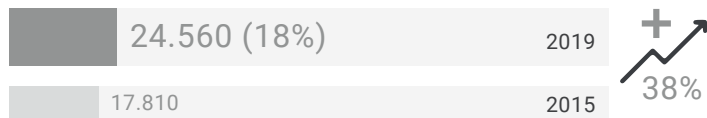

FACTSHEET - DIVERSITEIT

Nederland februari 2020

Aantal werknemers
aangesloten bij MnService

134.380

Omvang Beroepsbevolking NL

9.267.000

vrouwen

westerse migratieachtergrond

niet-westerse migratieachtergrond

55+

vrouwen

westerse migratieachtergrond

niet-westerse migratieachtergrond

55+

Vrouw vs. Man

FACTSHEET - DIVERSITEIT