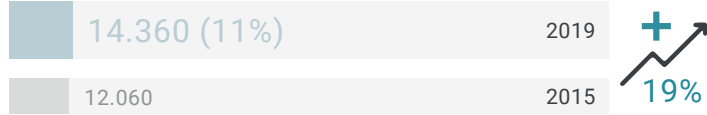

FACTSHEET - DIVERSITEIT

Nederland februari 2020

Aantal werknemers
aangesloten bij MnService

134.380

Omvang Beroepsbevolking NL

9.267.000

vrouwen

westerse migratieachtergrond

niet-westerse migratieachtergrond

55+

vrouwen

westerse migratieachtergrond

niet-westerse migratieachtergrond

55+

Vrouw vs. Man

FACTSHEET - DIVERSITEIT