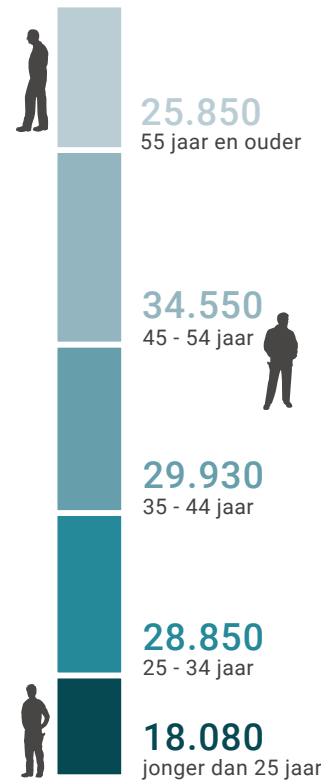

FACTSHEET - TECHNISCHE INSTALLATIEBRANCHE

Nederland januari 2021

Aantal bedrijven aangesloten bij Wij Techniek

9.060

kw-1 2020 8.900 kw-2 2020 9.010 kw-3 2020 9.010 kw-4 2020 9.060

Bedrijfsomvang naar aantal werknemers

Aantal ZZP'ers 2019

18.100

Aantal werknemers aangesloten bij Wij Techniek

137.250

kw-1 2020 136.110 kw-2 2020 136.500 kw-3 2020 136.840 kw-4 2020 137.250

Profiel 2019

mannen **89%** (122.290)

vrouwen **11%** (14.960)

Leeftijd

Leerbedrijven aangesloten bij Wij Techniek

(4.840) **54%**
geen leerbedrijf

(2.360) **26%**
erkend leerbedrijf, niet actief

(1.829) **20%**
erkend leerbedrijf, actief

Verdeling leerlingen erkend leerbedrijf, actief